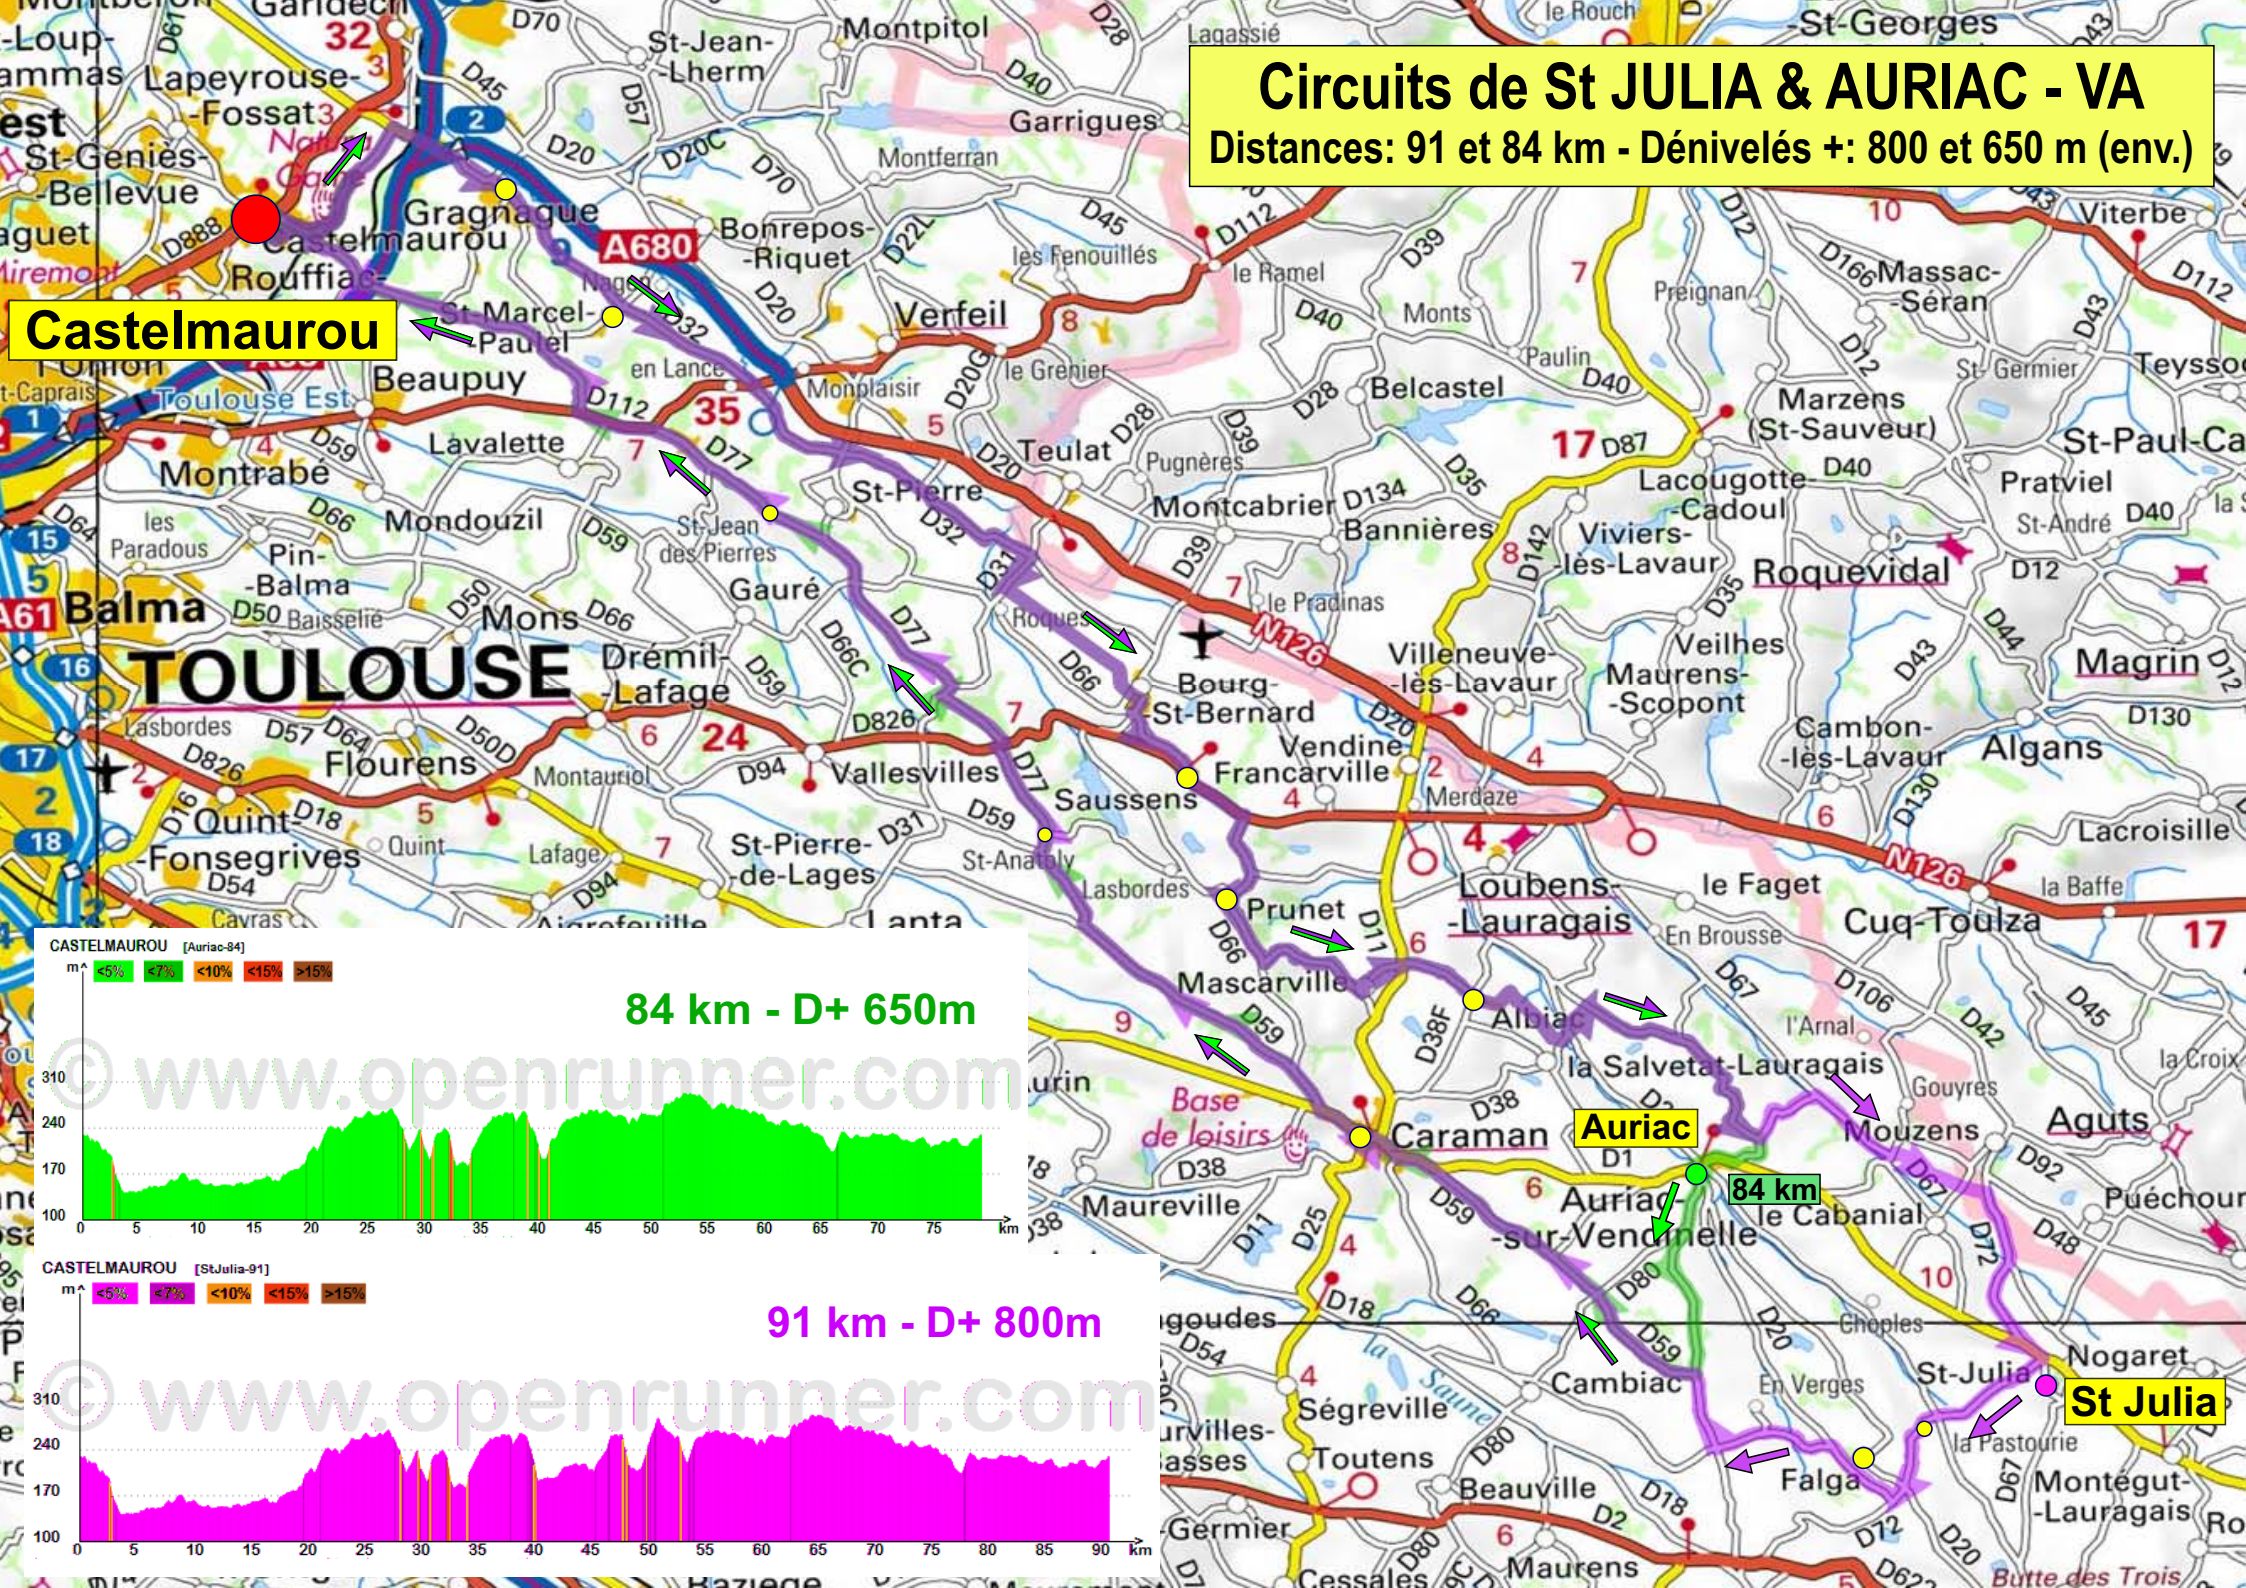

# Circuits de St JULIA & AURIAC - VA

Distances: 91 et 84 km - Dénivelés +: 800 et 650 m (env.)

**Castelpau**